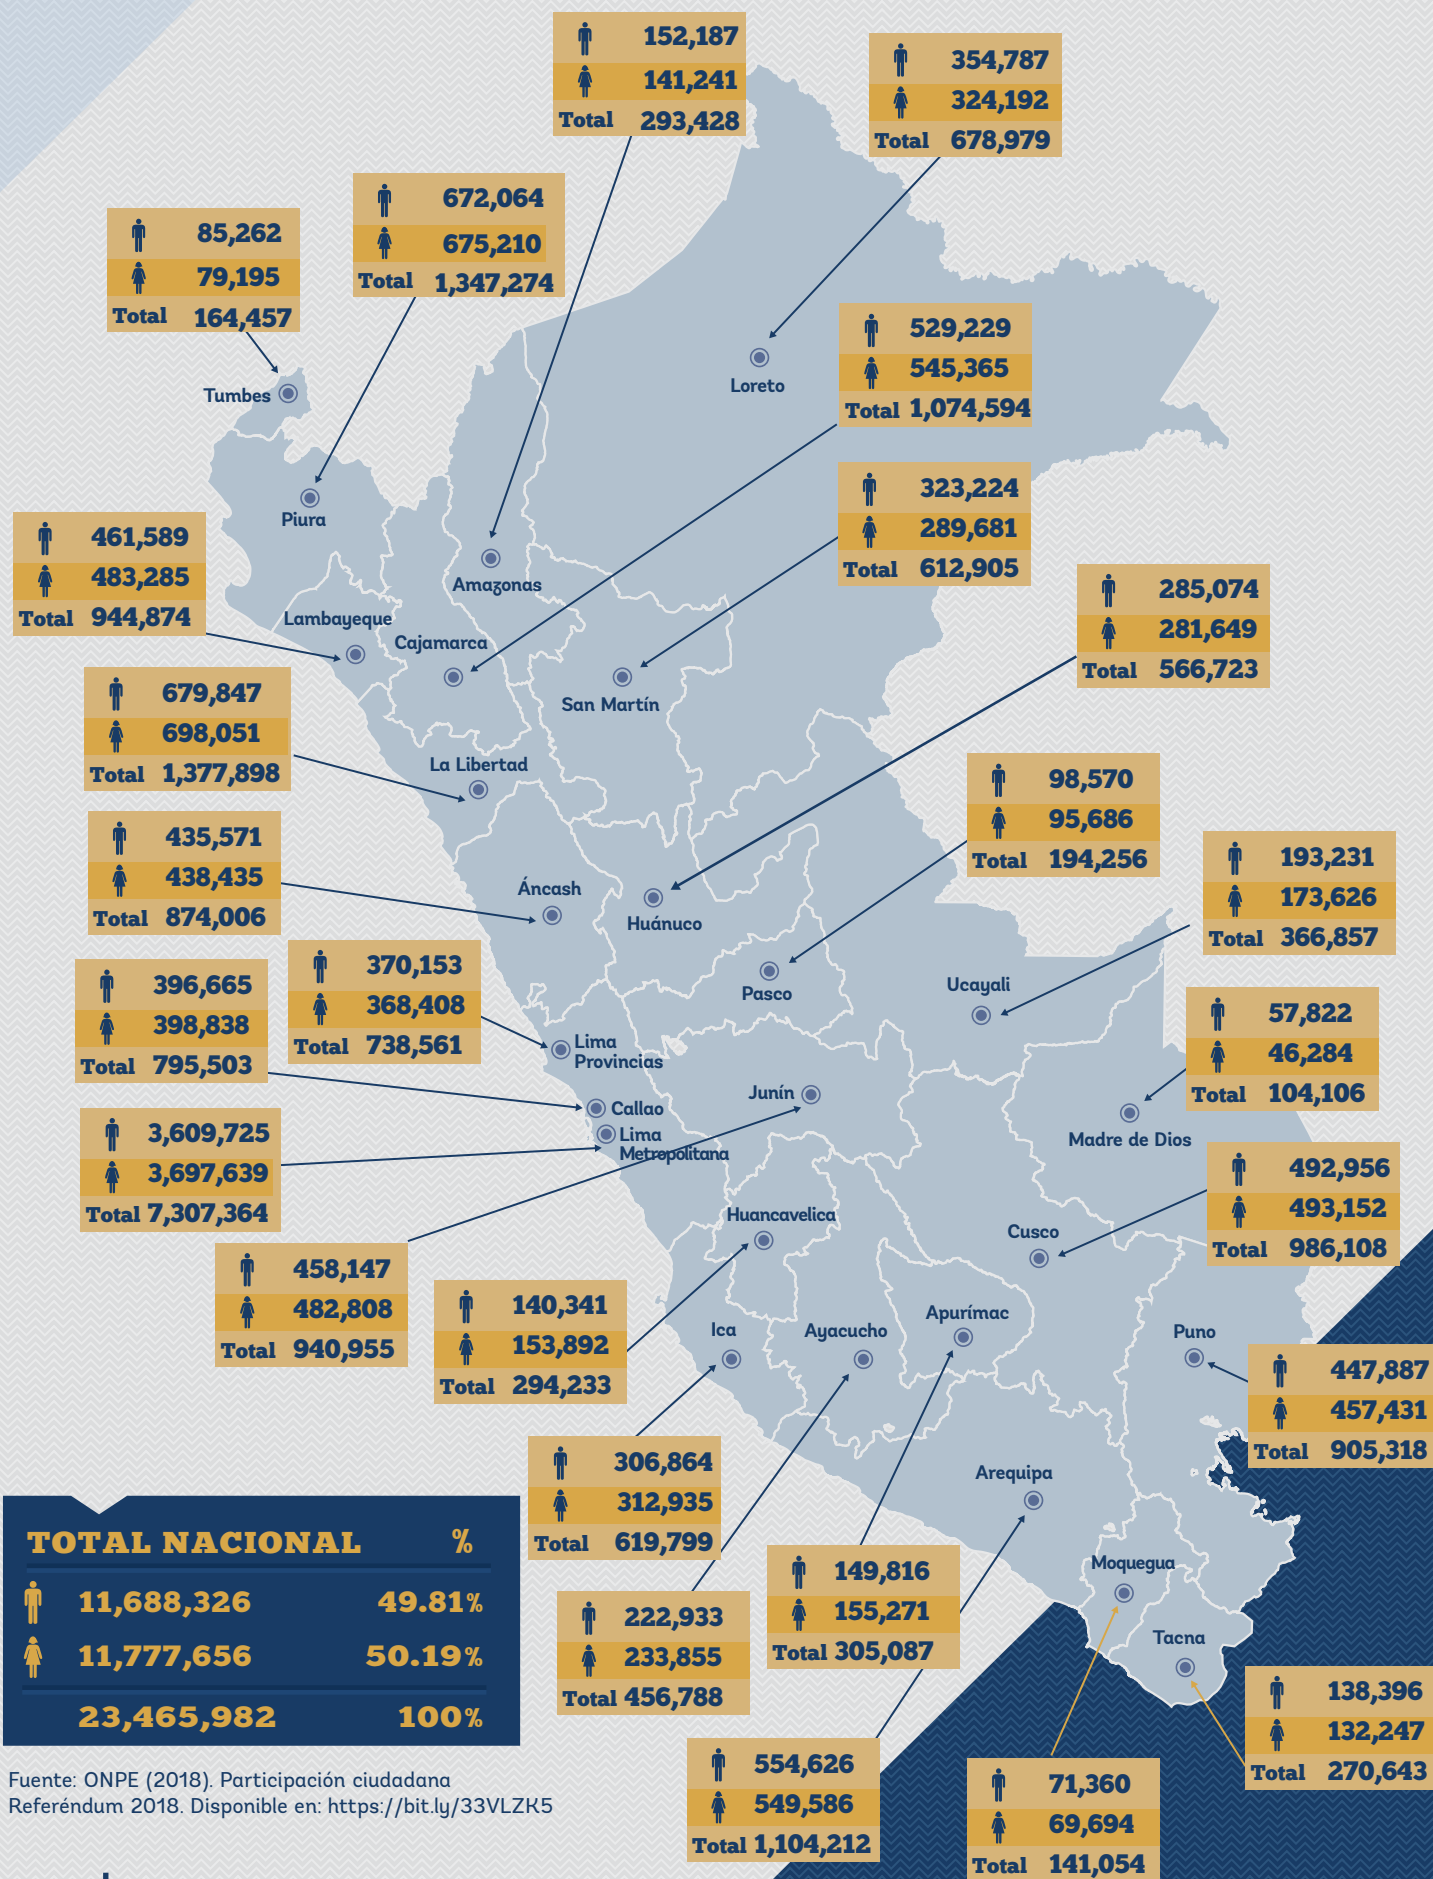

Número de electores hábiles en el Perú

- Referéndum Nacional 2018

Fuente: ONPE (2018). Participación ciudadana Referéndum 2018. Disponible en: <https://bit.ly/33VLZK5>