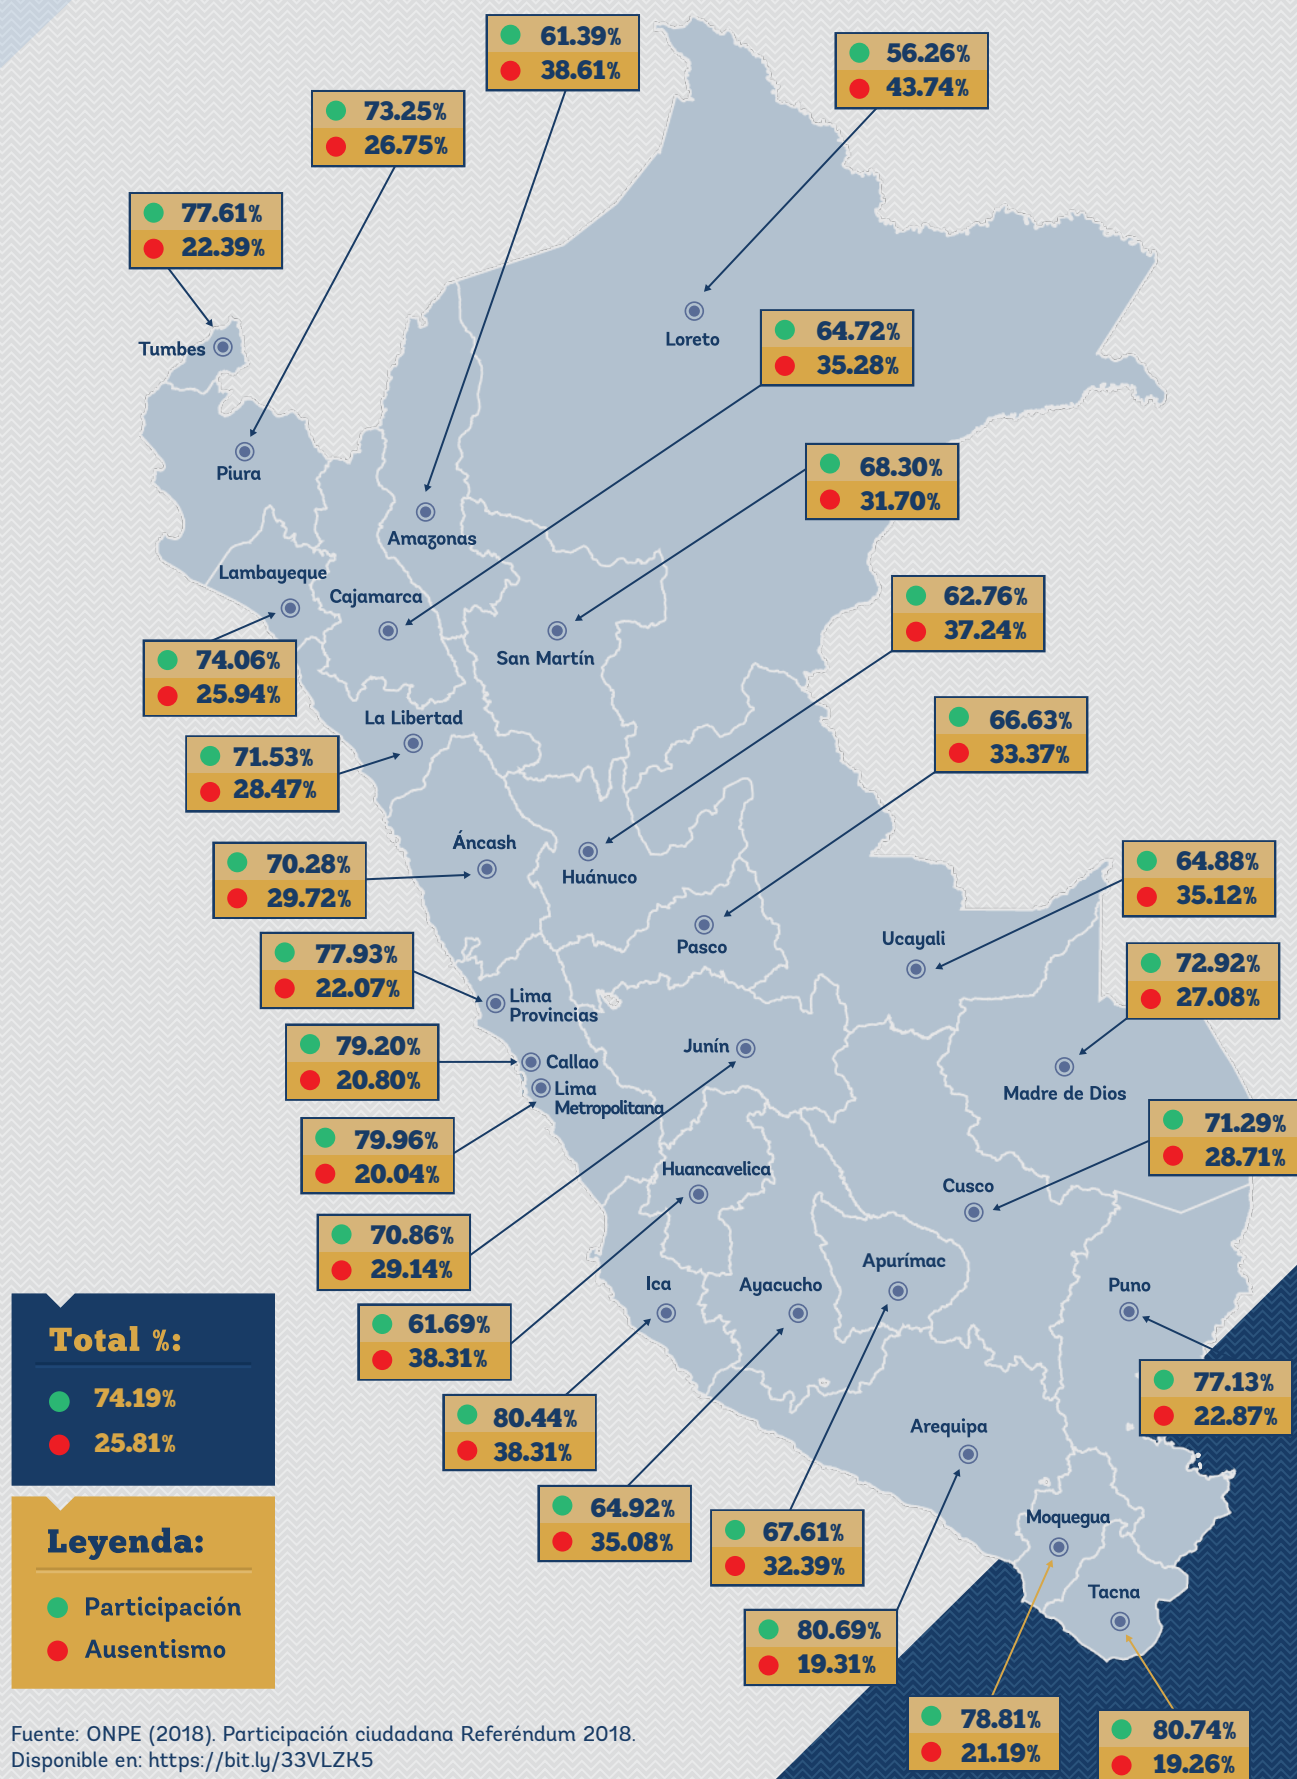

Participación y ausentismo ERM 2018

Fuente: ONPE (2018). Participación ciudadana Referéndum 2018. Disponible en: <https://bit.ly/33VLZK5>