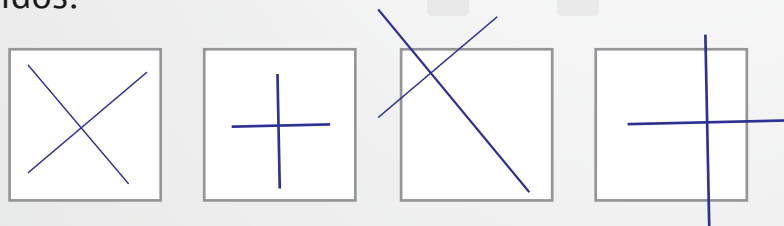

¿Cómo votar con voto convencional?

Marca con una cruz (+) o un aspa (x) dentro del símbolo o la fotografía del candidato/a de tu preferencia; recuerda que para que tu voto sea válido, la intersección de la cruz o el aspa deberá estar dentro del recuadro.

Si marcas con un signo diferente, tu voto será considerado nulo.

Ejemplo de votos válidos:

Ejemplo de votos nulos: