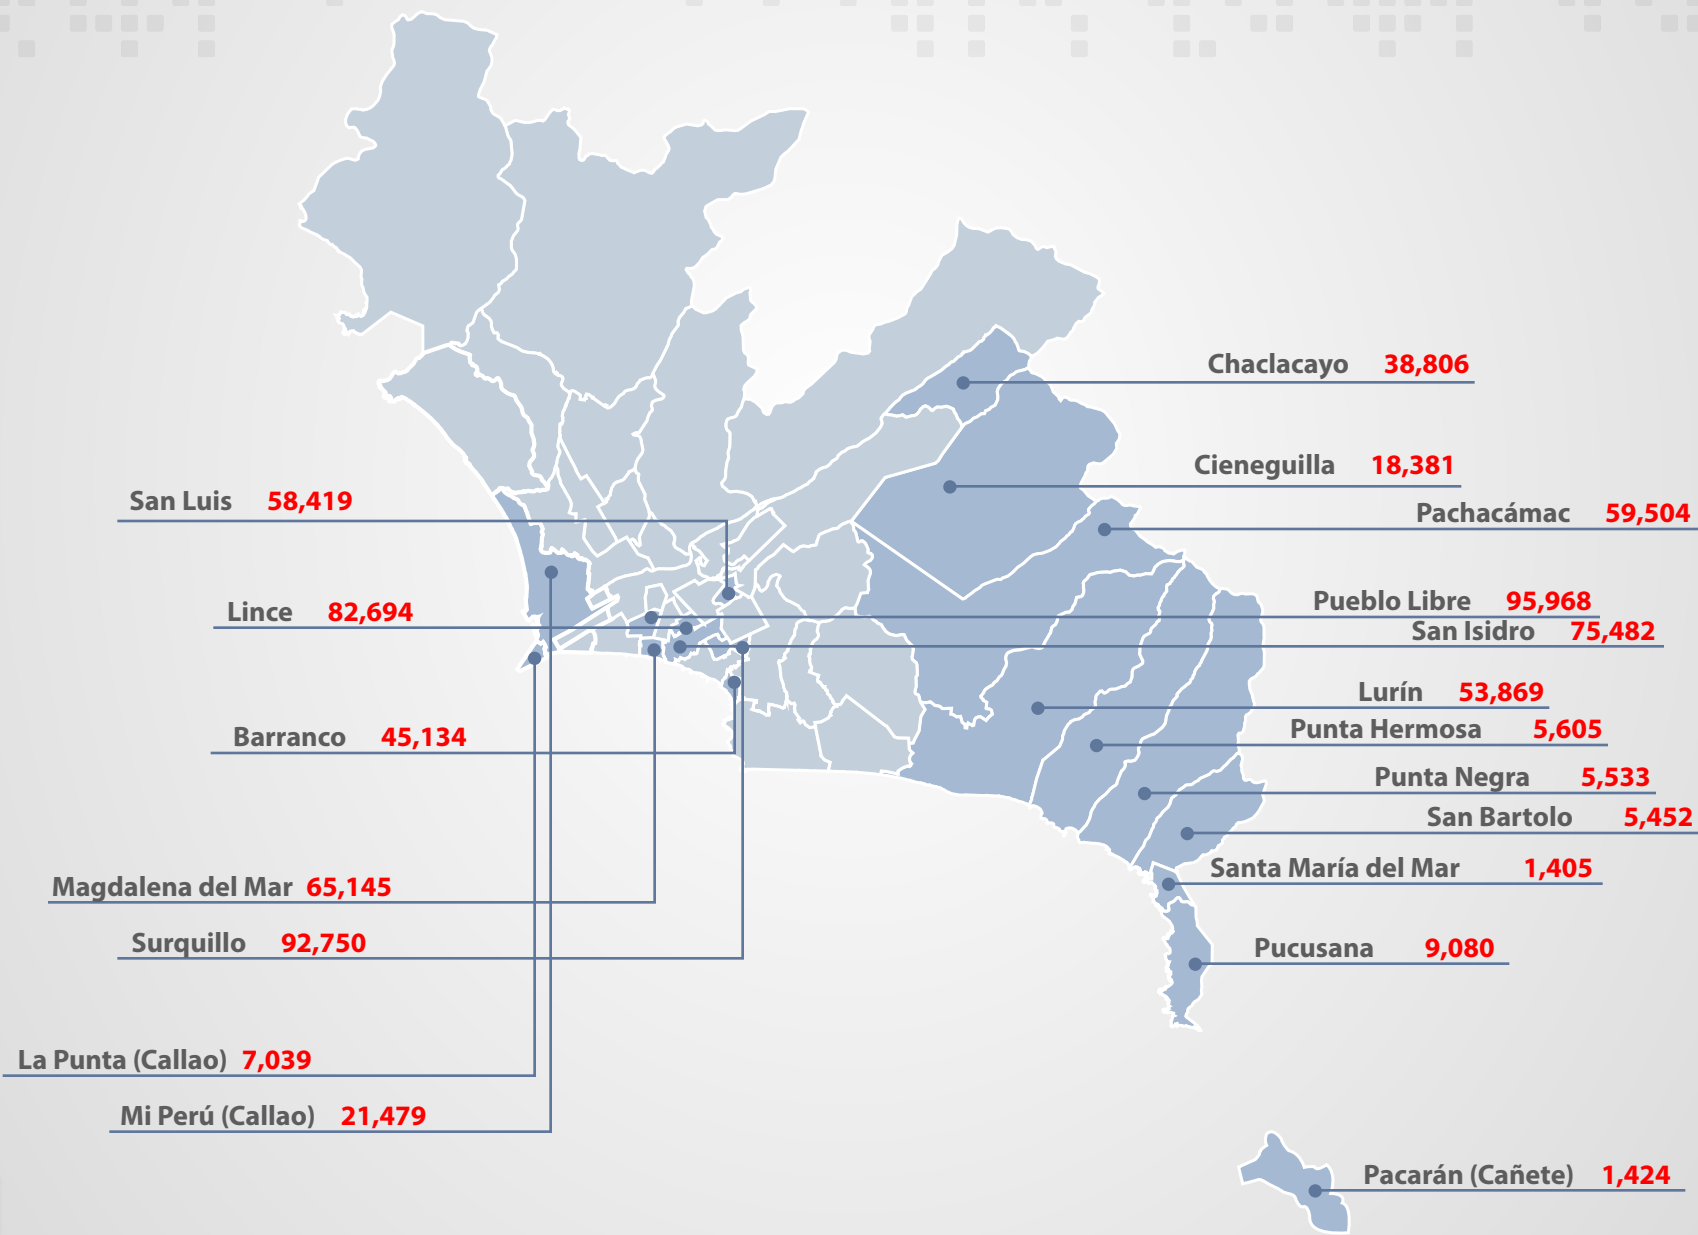

## DATOS ESTADÍSTICOS

Electores hábiles

**743,169\***

Locales de Votación

**130\***

Mesas de Votación

**2,194\***

Miembros de mesa

**13,164\***

## Distritos de Lima y Callao donde se implementará el Voto Electrónico Presencial

NOTA: Ficha Técnica actualizada al 05ABR2016  
\* Datos en base al padrón APROBADO 21ENE2016.