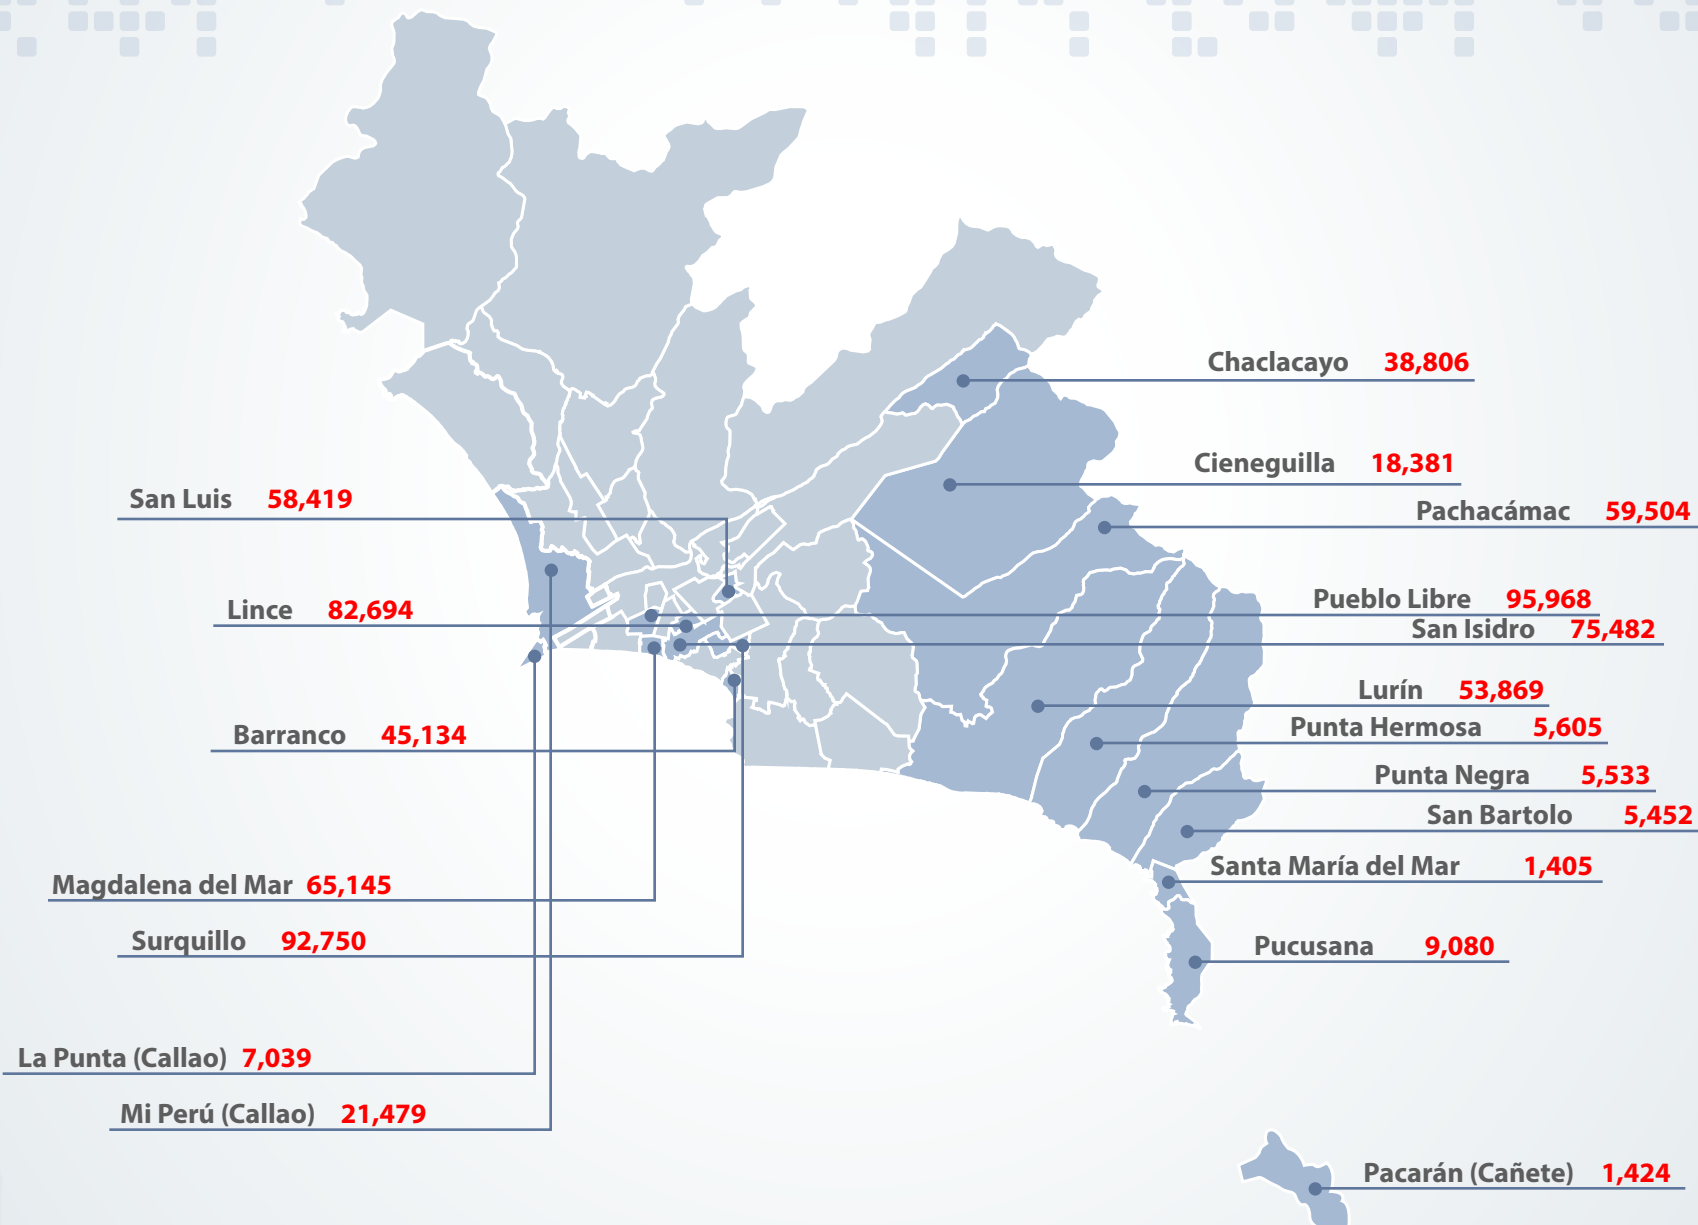

DATOS ESTADÍSTICOS

Electores hábiles

743,169*

Locales de Votación

130*

Mesas de Votación

2,194*

Miembros de mesa

13,164*

Distritos de Lima y Callao donde se implementará el Voto Electrónico Presencial

NOTA: Ficha Técnica actualizada al 26ABR2016
* Datos en base al padrón APROBADO 21ENE2016.