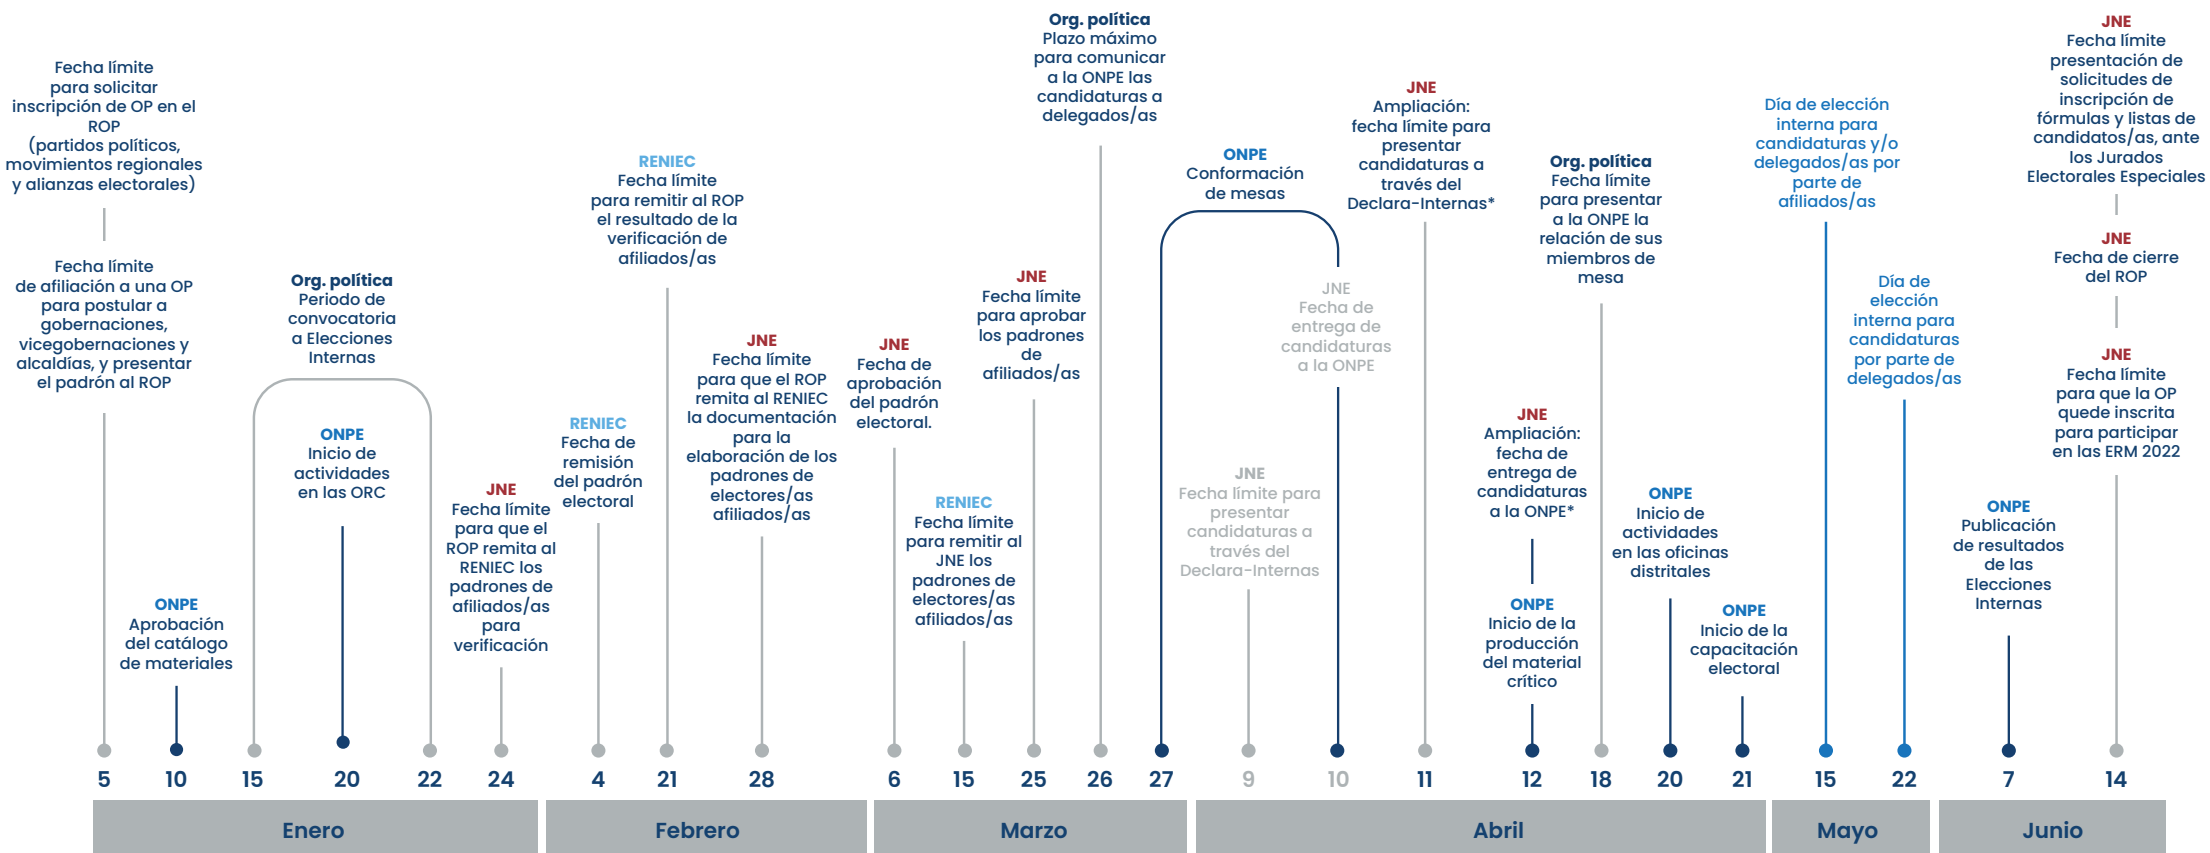

Elecciones Internas

15 y 22 de mayo de 2022

Cronograma

JNE: Jurado Nacional de Elecciones
ONPE: Oficina Nacional de Procesos Electorales
OP: Organización Política
RENIEC: Registro Nacional de Identificación y Estado Civil
ROP: Registro de Organizaciones Políticas

*Con base en la Resolución N° 0388-2022-JNE