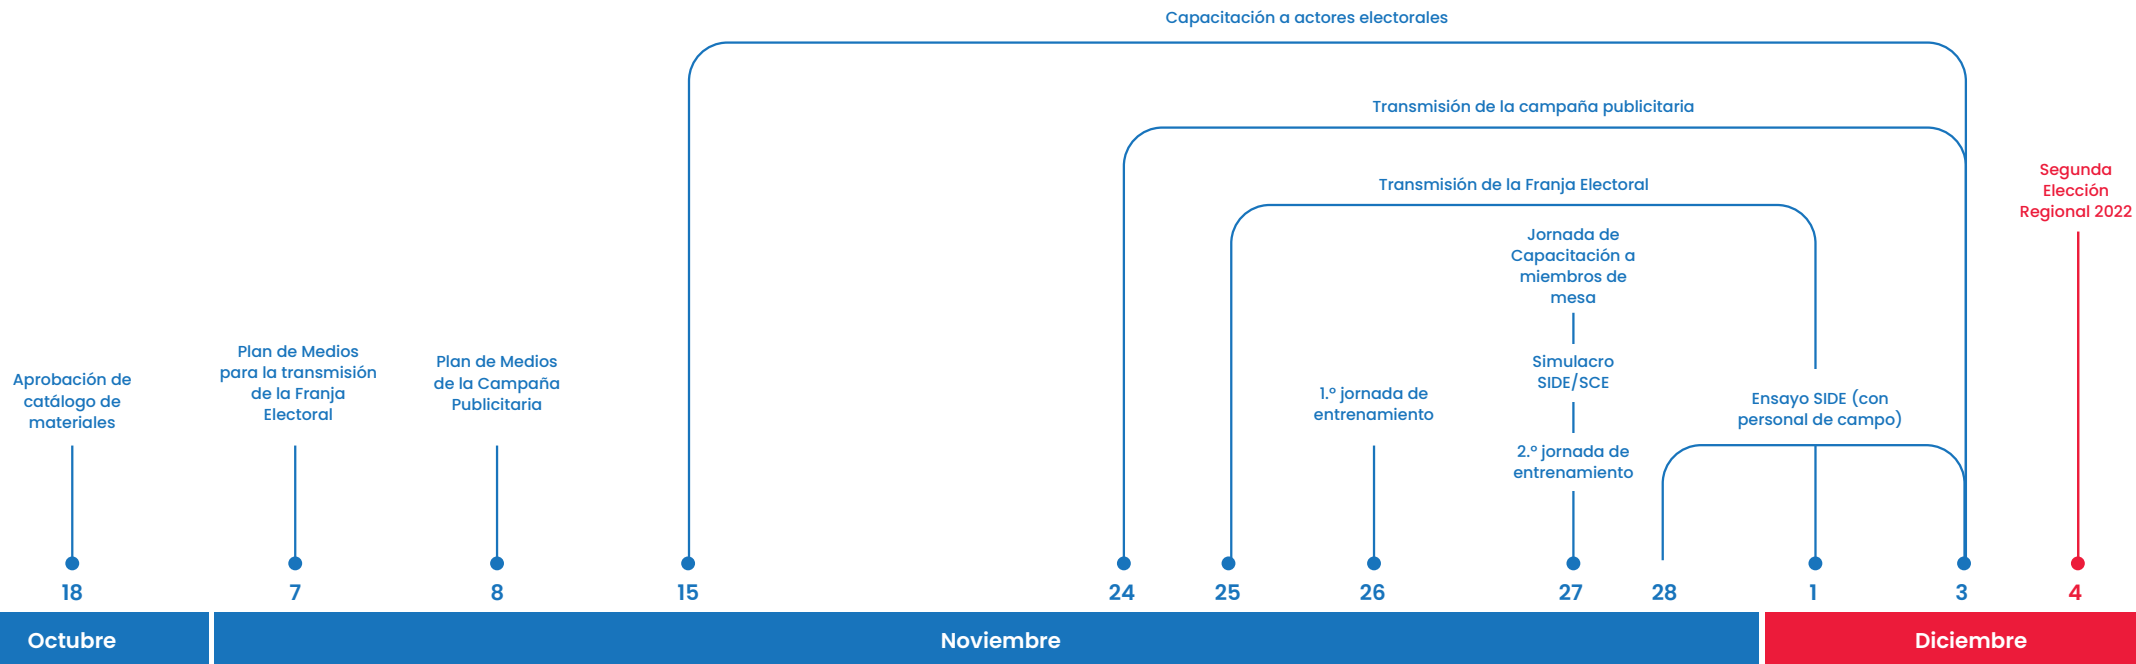

Segunda Elección Regional

4 de diciembre de 2022

Línea de tiempo

SIDE: Sistema de Información del Día de la Elección
SCE: Sistema de Cómputo Electoral

*Con base en la Resolución Jefatural n.º 003733-2022-JN/ONPE