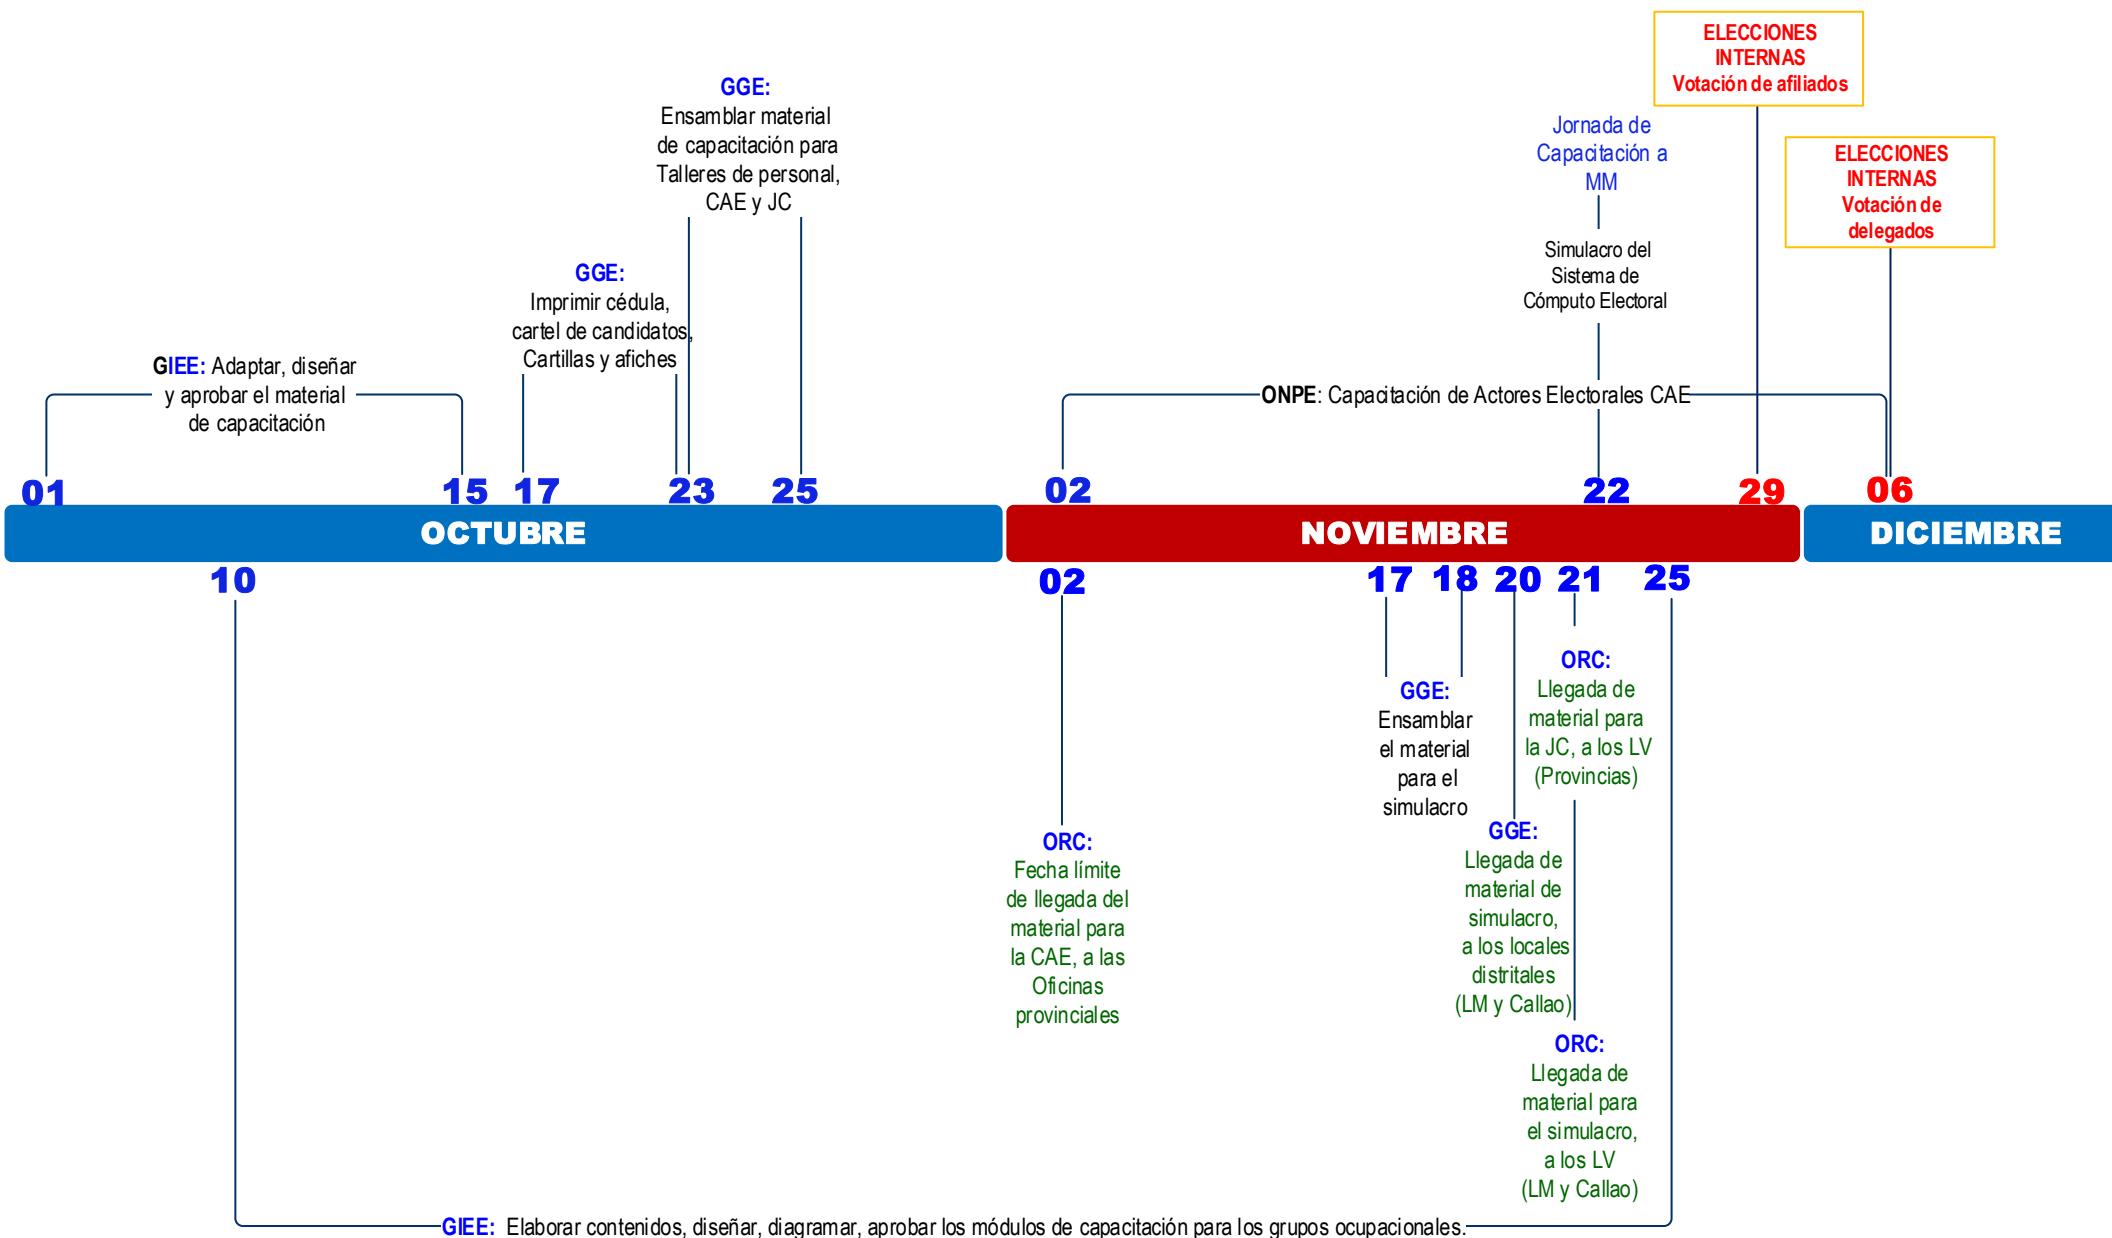

ELECCIONES INTERNAS 2020

PRODUCCIÓN Y DISTRIBUCIÓN DEL MATERIAL DE CAPACITACIÓN