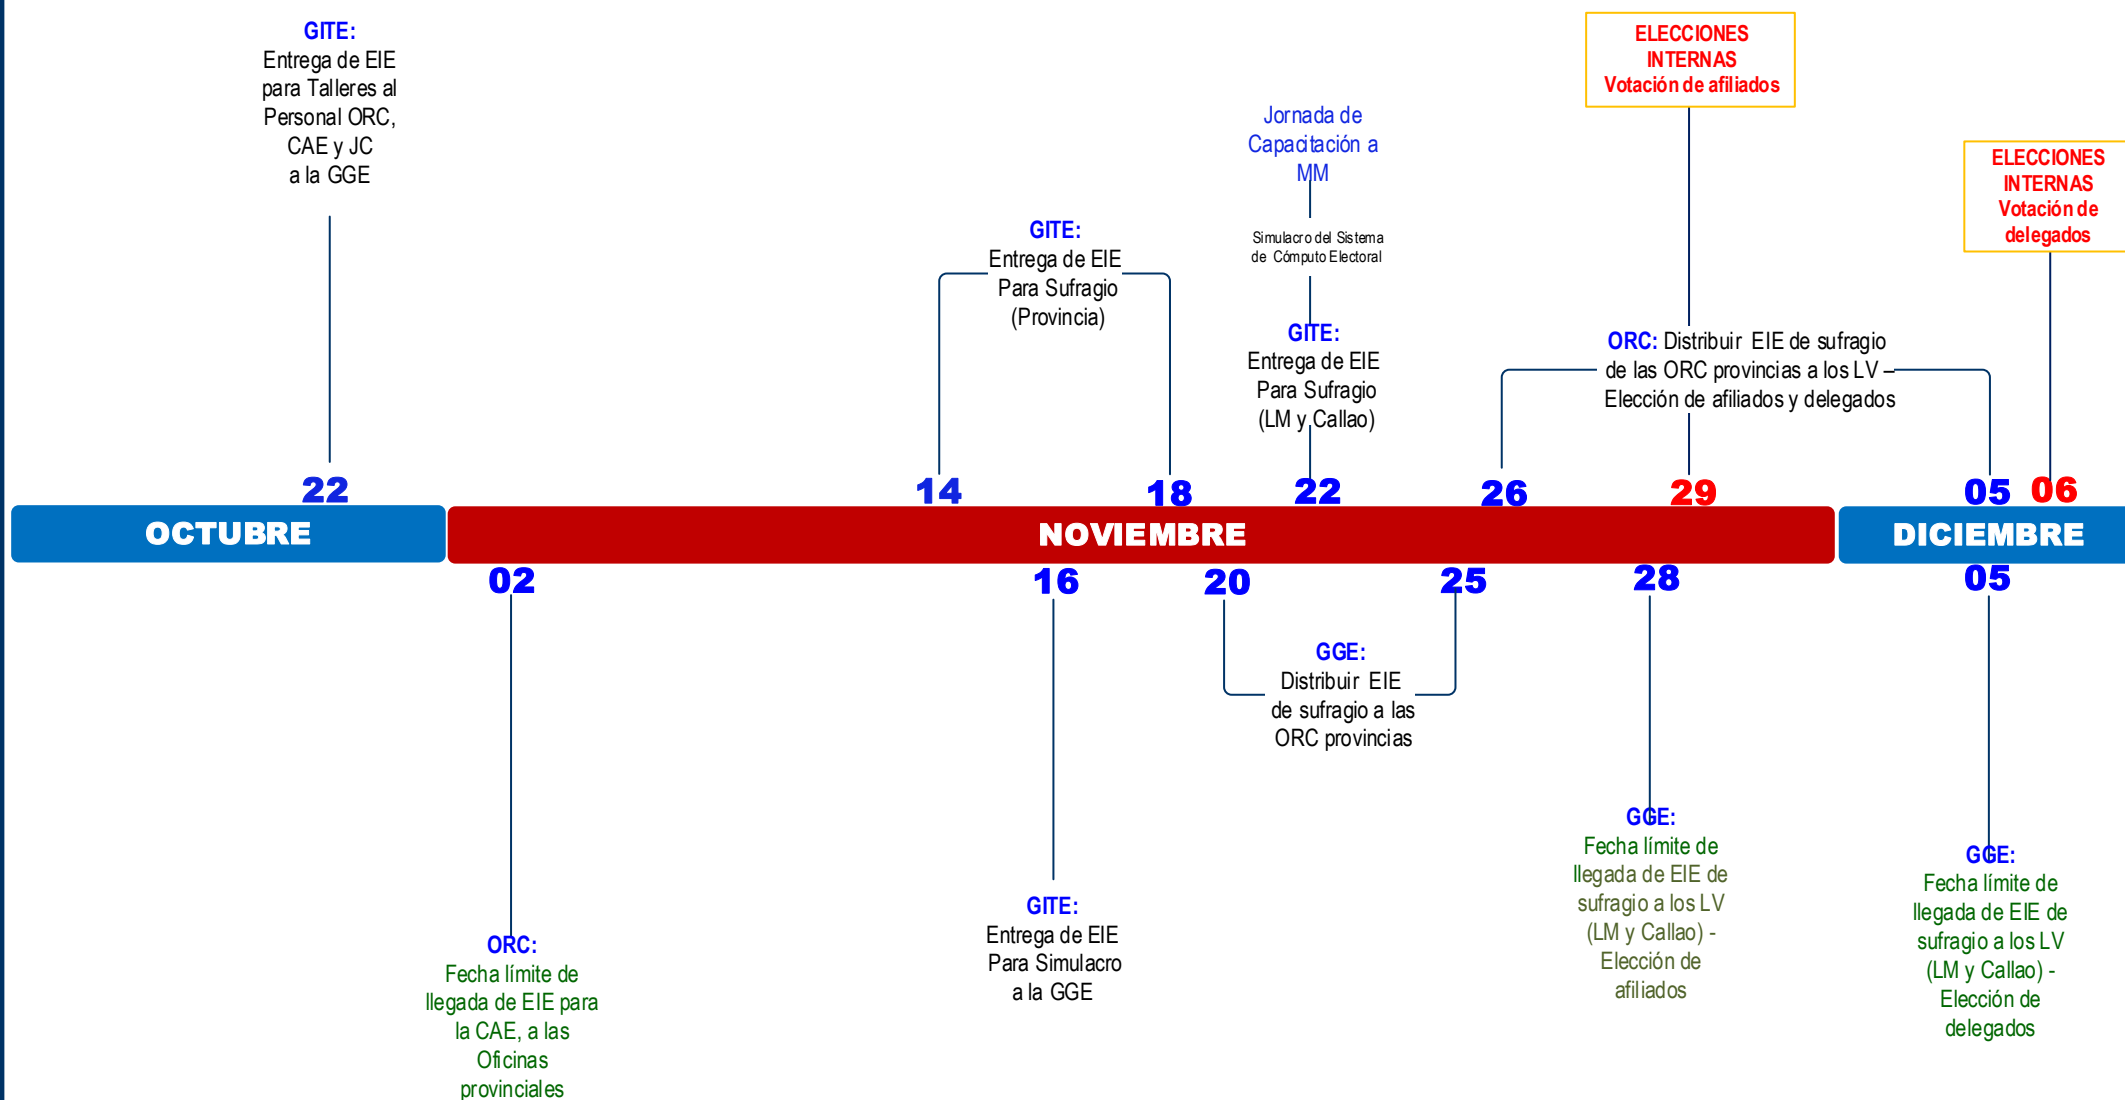

ELECCIONES INTERNAS 2020 SISTEMA DE ESCRUTINIO AUTOMATIZADO