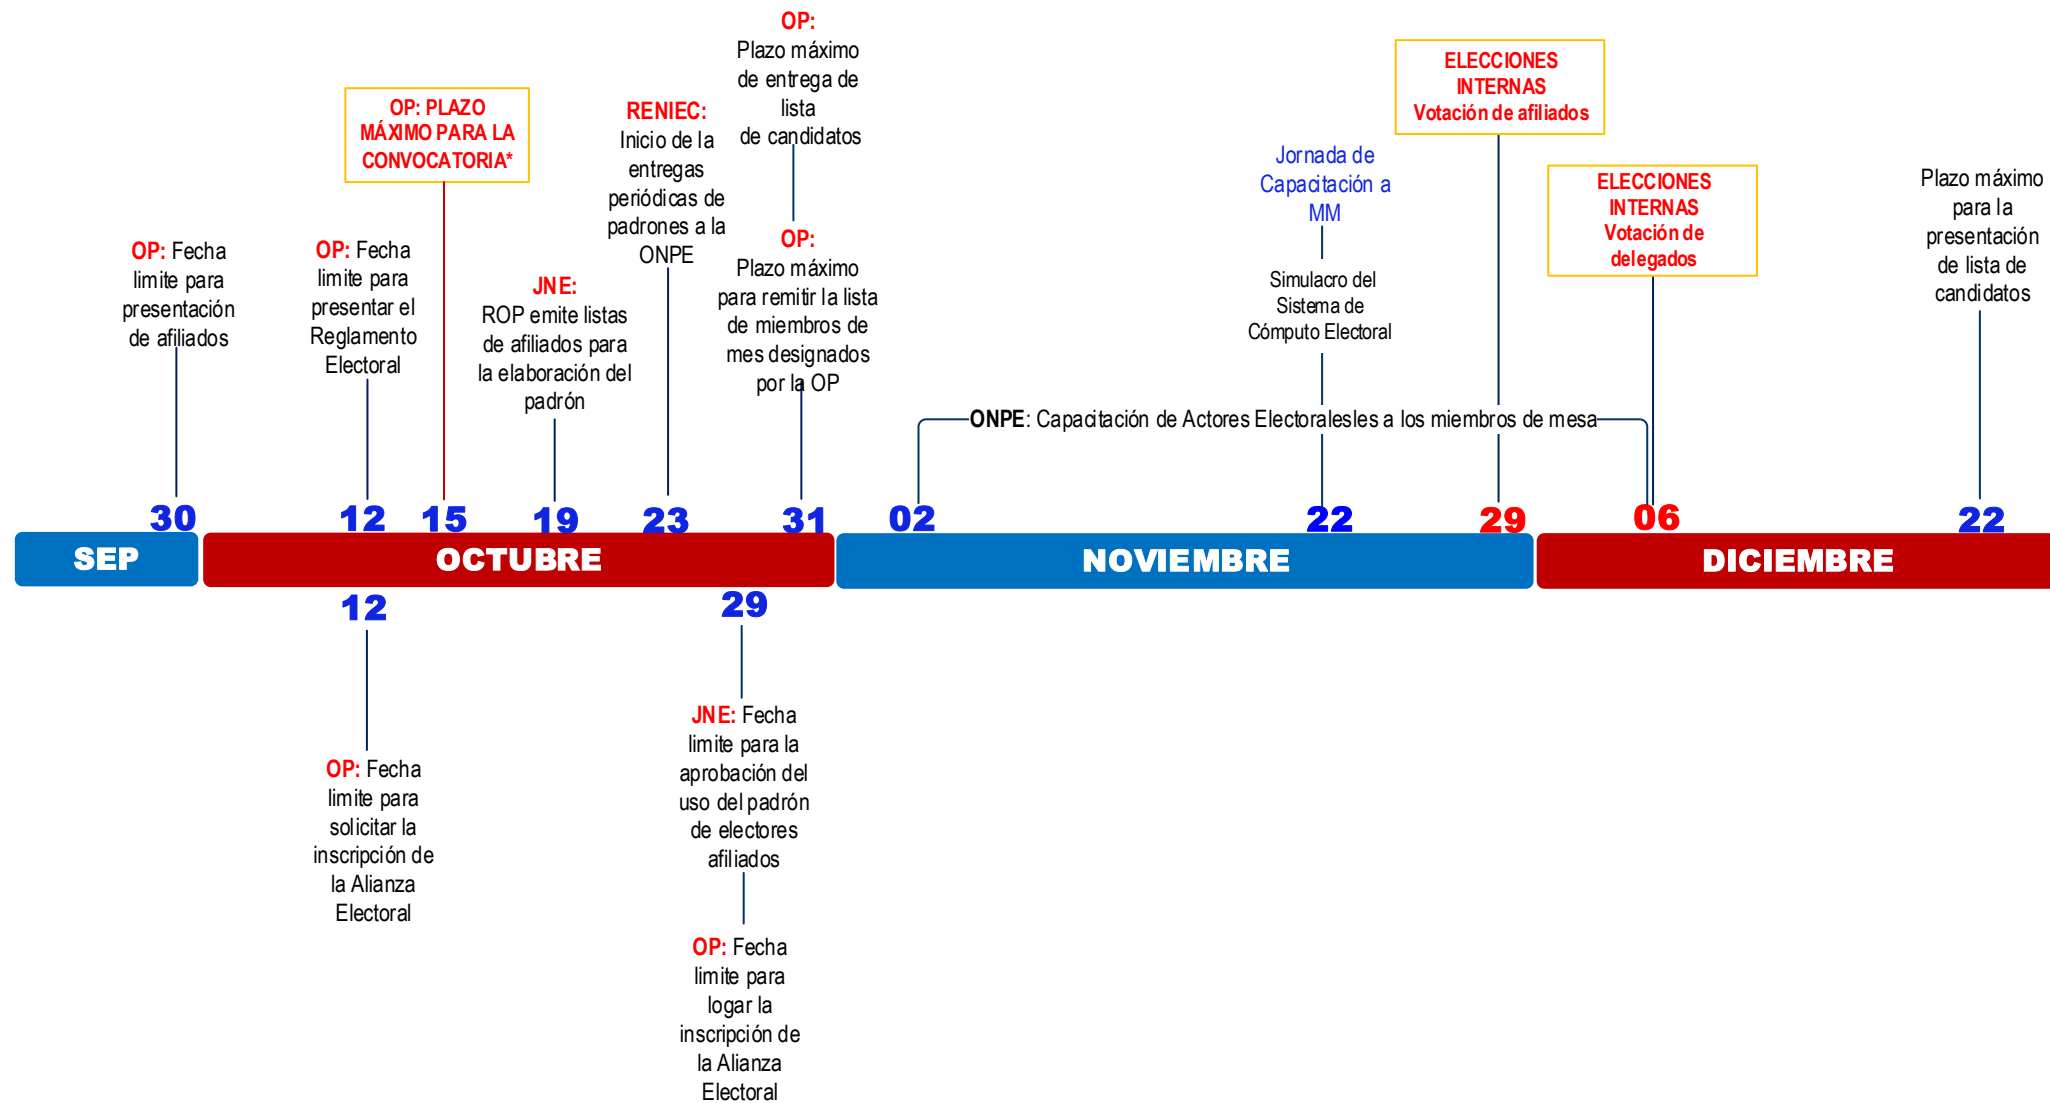

ELECCIONES INTERNAS 2020

LÍNEA DE TIEMPO GENERAL

1

NOTA:
 (*) La convocatoria debe incluir la modalidad de elección (directa o indirecta) y el tipo de presentación de listas (nominal o lista cerrada)

ELECCIONES INTERNAS 2020