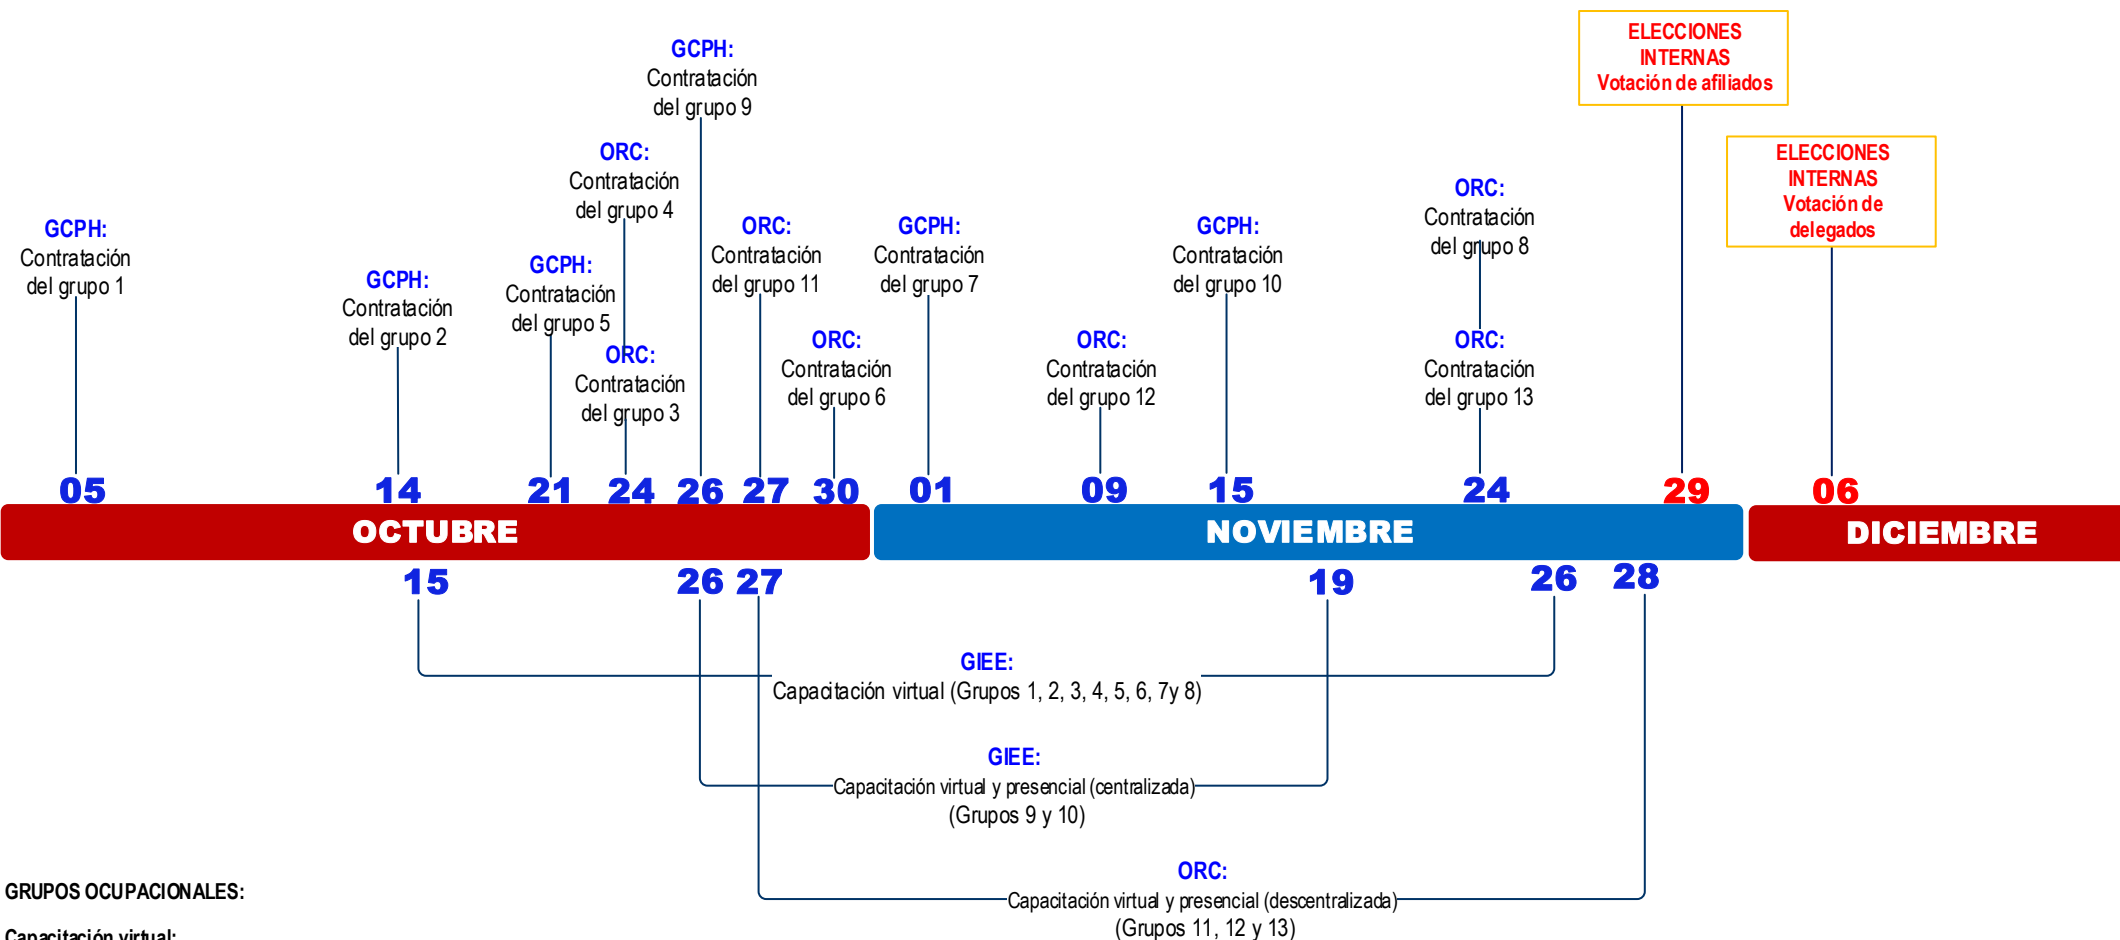

ELECCIONES INTERNAS 2020

SELECCIÓN Y CAPACITACIÓN DEL PERSONAL ORC

GRUPOS OCUPACIONALES:

Capacitación virtual:

- Grupo 1: Gestor ORC y Coordinador Administrativo (05oct)
- Grupo 2: Analista descentralizado de recursos humanos (14oct)
- Grupo 3: Asistente de Oficina, Auxiliar Administrativo, Auxiliar técnico diurno/nocturno de la ORC (24oct)
- Grupo 4: Responsable de la Oficina Provincial (24oct)
- Grupo 5: Coordinadores de capacitación (21oct)
- Grupo 6: Auxiliar técnico diurno/nocturno de la Oficina Provincial (30oct)
- Grupo 7: Personal FONONPE (01nov)
- Grupo 8: Organizador de Filas (24nov)

Capacitación virtual y presencial (centralizada):

- Grupo 9: Encargado de Computo Descentralizado y Asistente de Cómputo Descentralizado (26oct)
- Grupo 10: Operador del Centro de Computo (15nov)

Capacitación virtual y presencial (descentralizada):

- Grupo 11: Capacitador Electoral (27oct)
- Grupo 12: Responsable del Local de Votación y Coordinador Técnico de Mesa (09nov)
- Grupo 13: Auxiliar Técnico de Local de Votación (24nov)